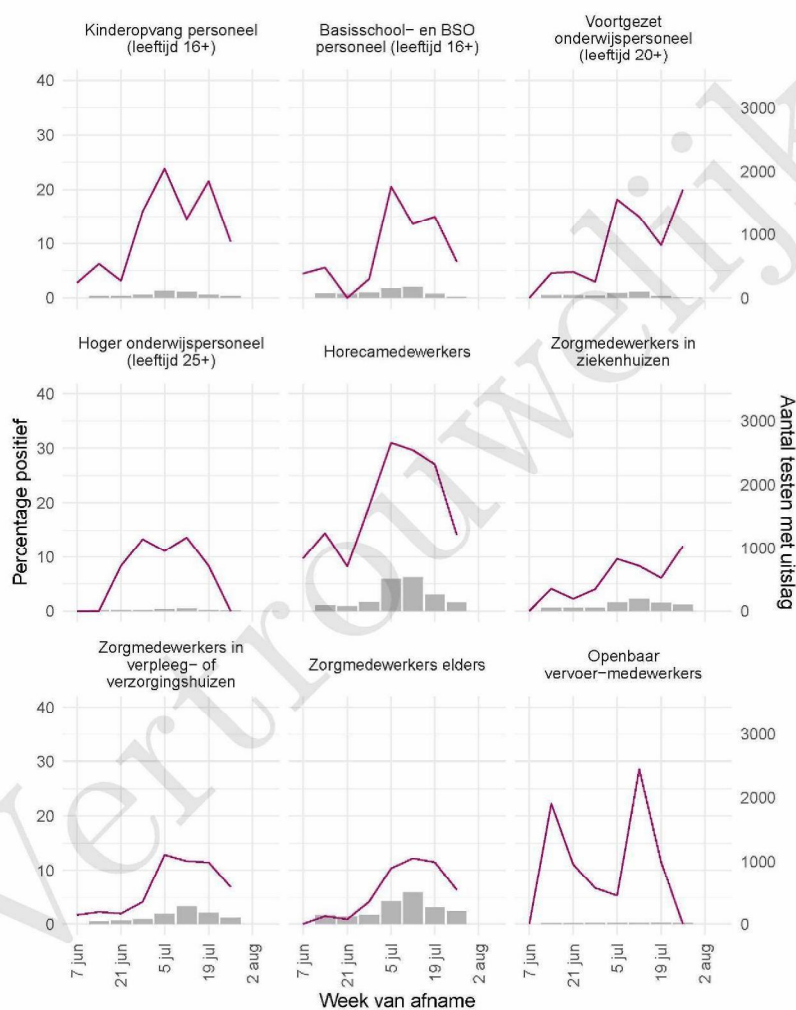

10 SARS-COV-2 TESTEN AFGENOMEN DOOR DE GGD KENNERLAND VANAF 7 JUNI 2021

Figuur 5: Aantal testen¹ en percentage positieve testen per kalenderweek en per doelgroep vanaf 7 juni 2021².

¹ De doorlopende paarse lijn geeft het percentage positief weer (y-as linkerzijde). De grijze balkjes geven het absolute aantal afgenomen tests weer (y-as rechterzijde). Een leeg figuur betekent dat er in de betreffende periode geen meldingen waren.² Vanaf 20 april 2021 geven deze figuren gegevens weer inclusief testen gedaan in het BCO. Een leeg figuur betekent dat er in de betreffende periode geen meldingen waren.